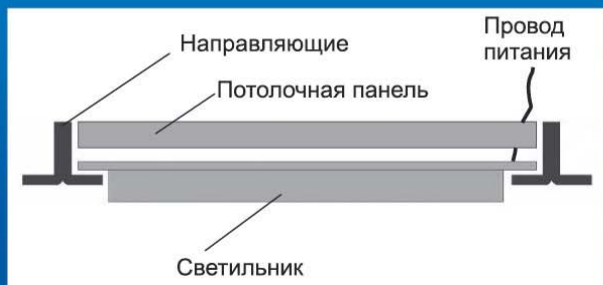

LD-48-01

Блок питания для рамки (запасной).

Uвх: 160-230~, 40Гц
Uвых: 30-38В=
Iраб: 1200мА ±5%
Pраб: 34-48Вт
Код ЭСТ: 13422